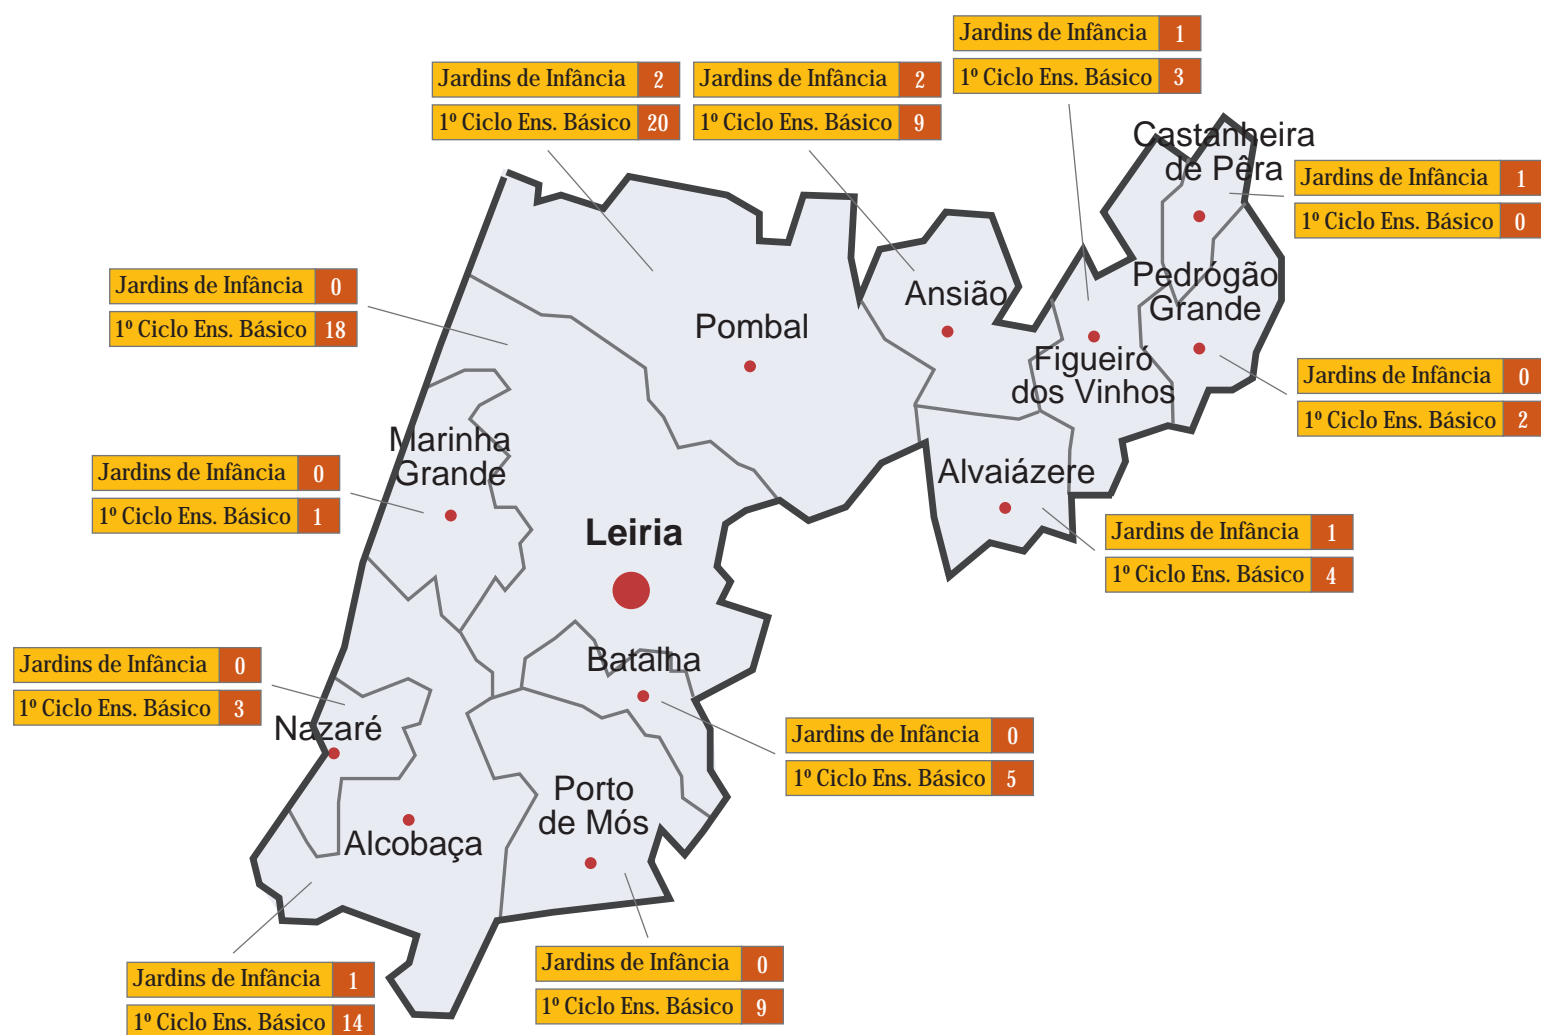

Distrito de Castelo Branco

Encerramento de Escolas do 1º Ciclo/Jardins de Infância
2006/2007

Jardins de Infância com 10 ou menos alunos e Escolas do 1º Ciclo do Ensino Básico com menos de 20 alunos.

Distrito de Coimbra

Encerramento de Escolas do 1º Ciclo/Jardins de Infância
2006/2007

Jardins de Infância com 10 ou menos alunos e Escolas do 1º Ciclo do Ensino Básico com menos de 20 alunos.

Distrito da Guarda

Encerramento de Escolas do 1º Ciclo/Jardins de Infância
2006/2007

Jardins de Infância com 10 ou menos alunos e Escolas do 1º Ciclo do Ensino Básico com menos de 20 alunos.

(*) Dados ainda indisponíveis

Distrito de Leiria

Encerramento de Escolas do 1º Ciclo/Jardins de Infância
2006/2007