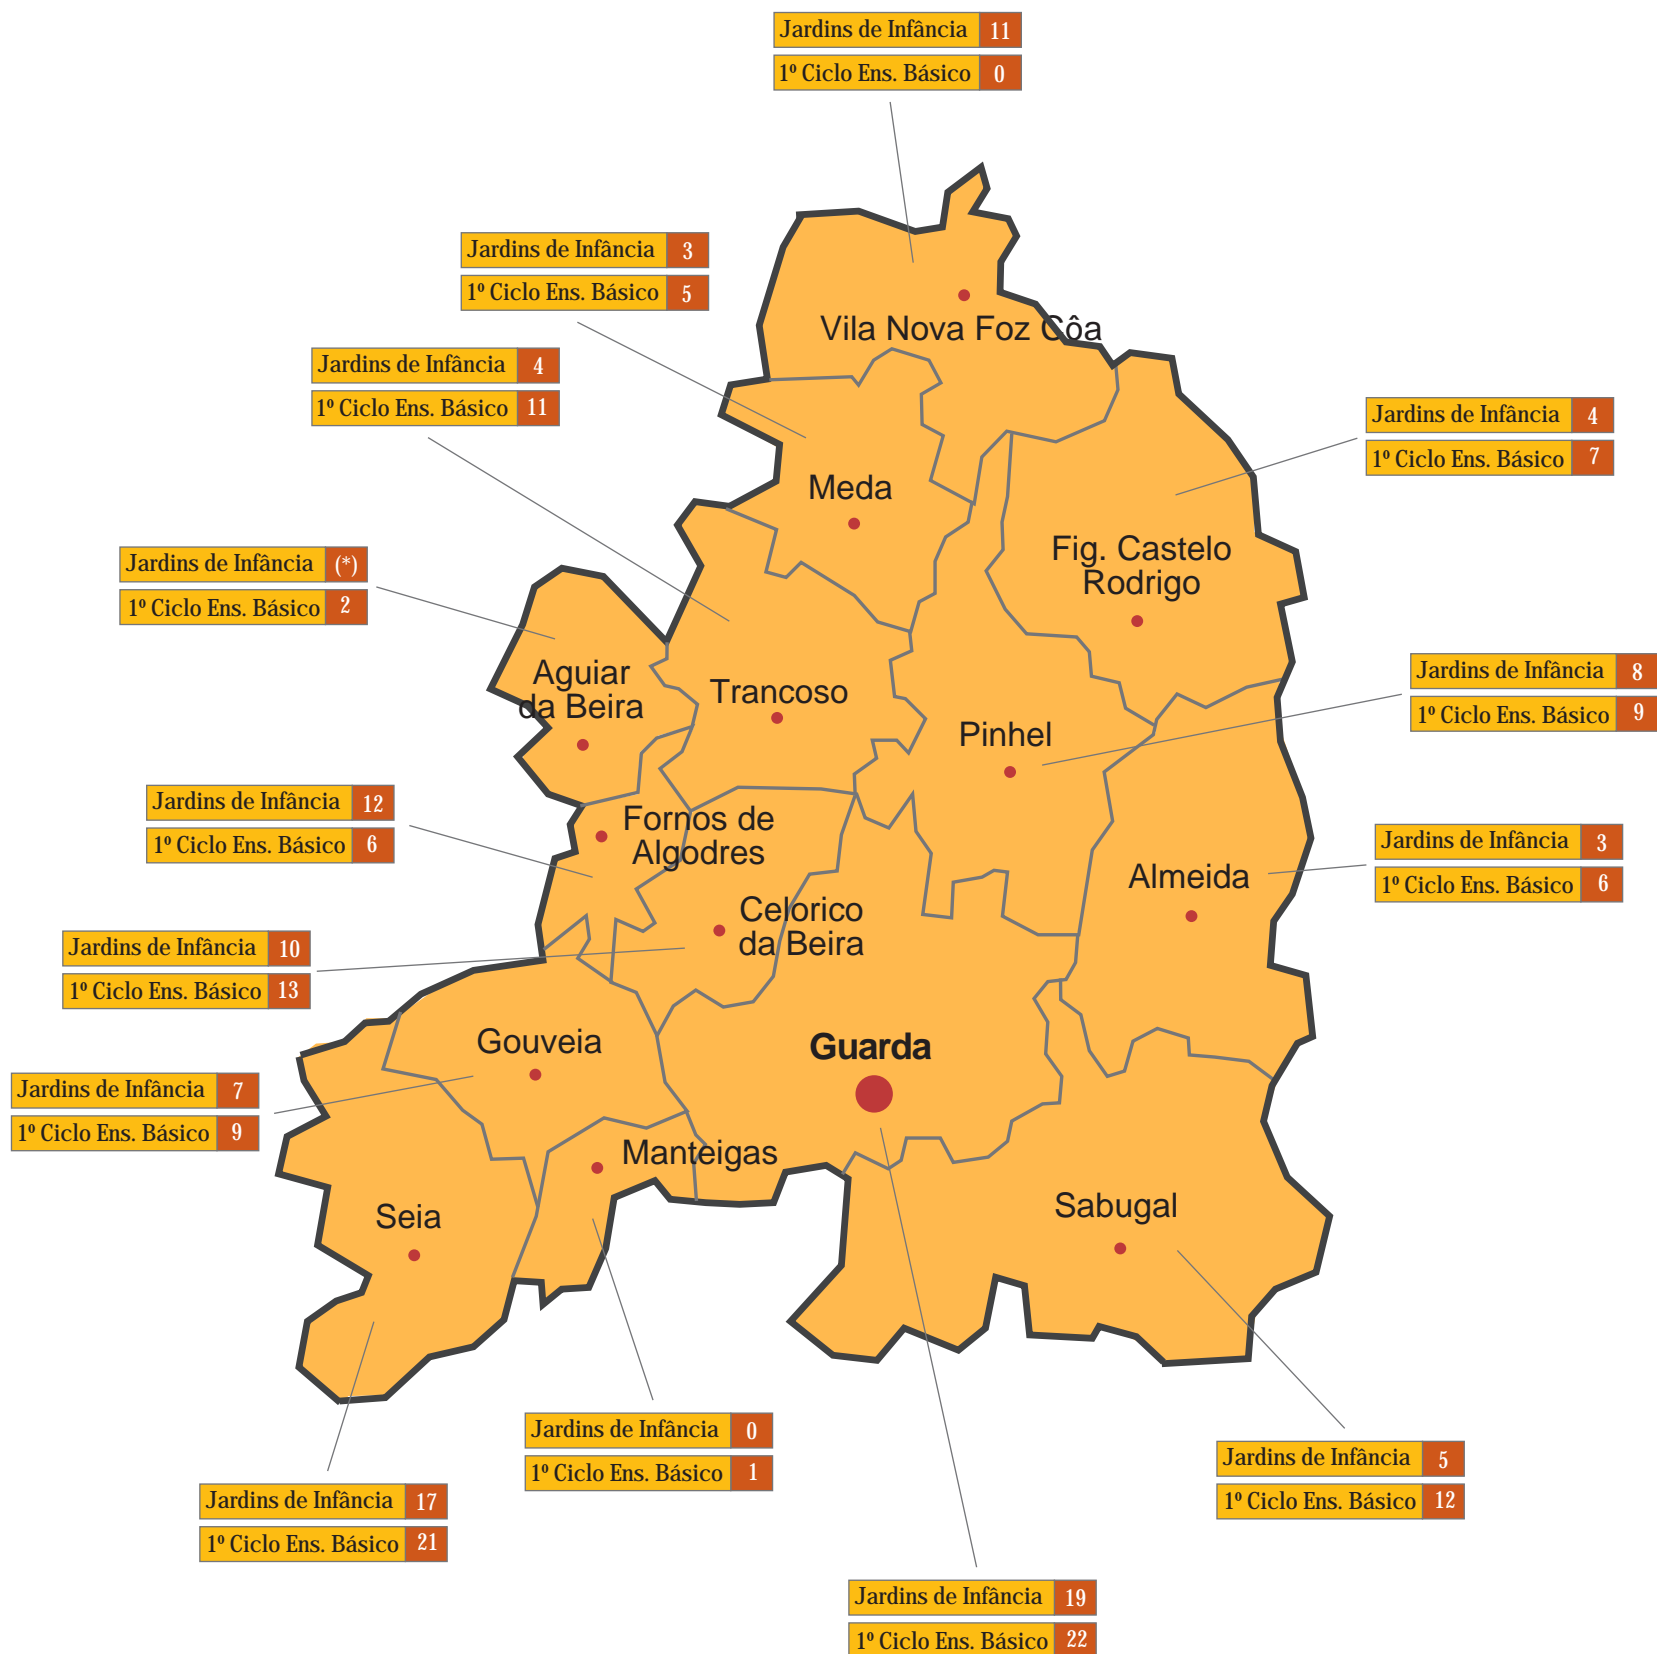

Distrito da Guarda

Encerramento de Escolas do 1º Ciclo/Jardins de Infância
2006/2007

Jardins de Infância com 10 ou menos alunos e Escolas do 1º Ciclo do Ensino Básico com menos de 20 alunos.

(*) Dados ainda indisponíveis