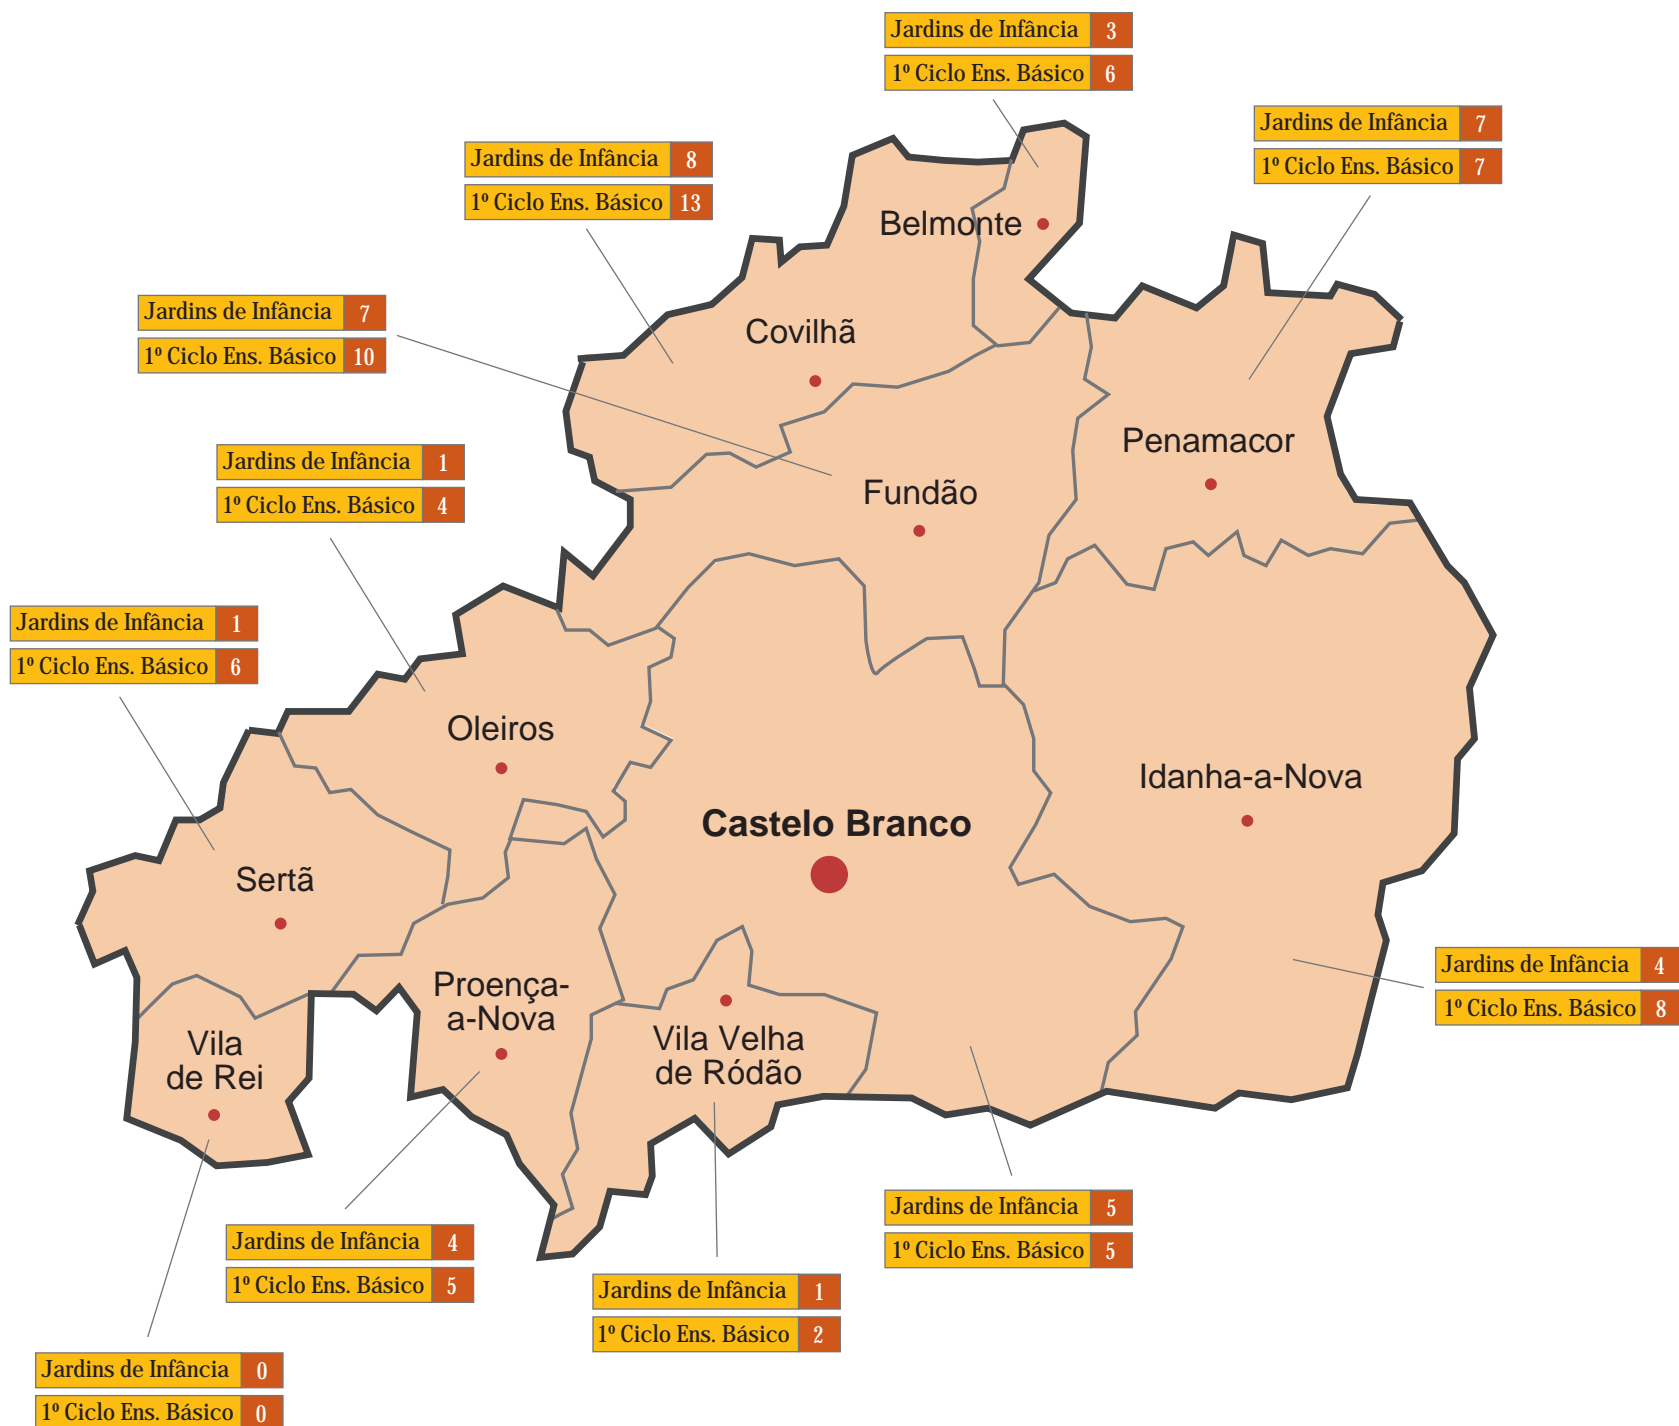

Encerramento de Escolas do 1º Ciclo/Jardins de Infância Totais Regionais 2006/2007

Distrito de Aveiro

Encerramento de Escolas do 1º Ciclo/Jardins de Infância
2006/2007

Jardins de Infância com 10 ou menos alunos e Escolas do 1º Ciclo do Ensino Básico com menos de 20 alunos.

Distrito de Castelo Branco

Encerramento de Escolas do 1º Ciclo/Jardins de Infância
2006/2007

Jardins de Infância com 10 ou menos alunos e Escolas do 1º Ciclo do Ensino Básico com menos de 20 alunos.

Distrito de Coimbra