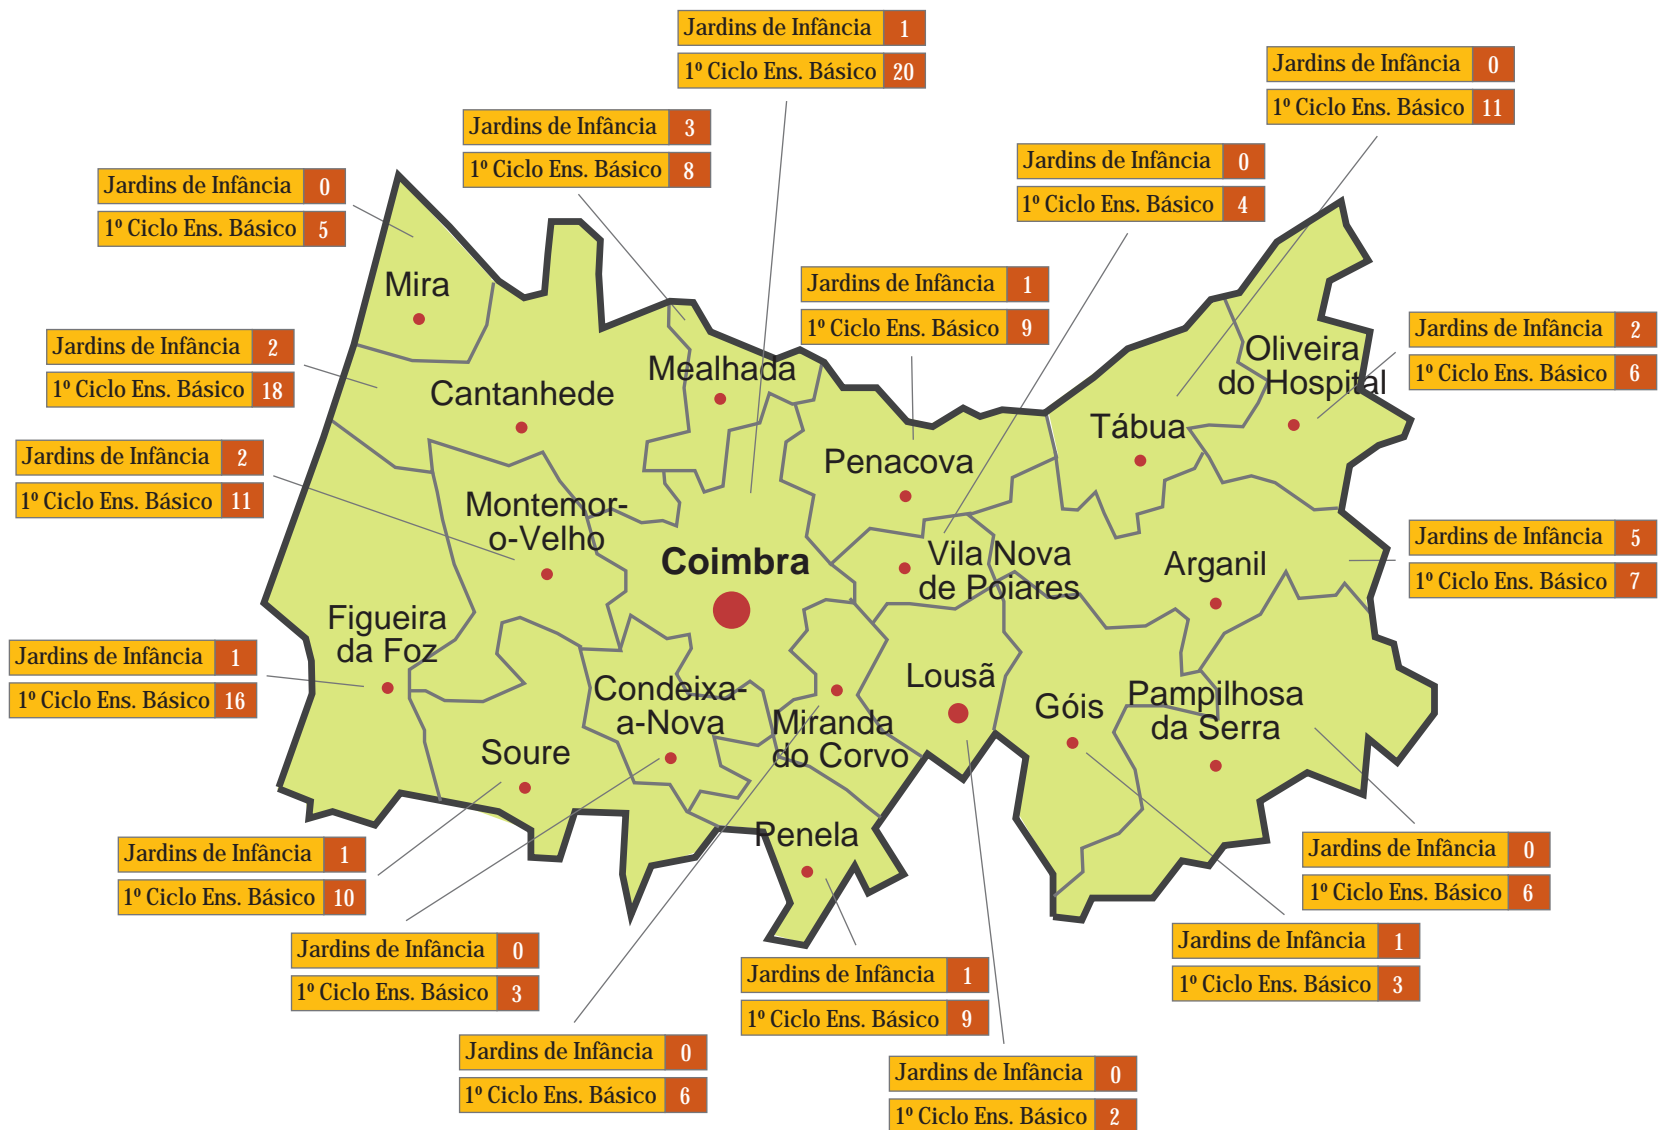

Encerramento de Escolas do 1º Ciclo/Jardins de Infância Totais Regionais 2006/2007

Distrito de Aveiro

Encerramento de Escolas do 1º Ciclo/Jardins de Infância
2006/2007

Jardins de Infância com 10 ou menos alunos e Escolas do 1º Ciclo do Ensino Básico com menos de 20 alunos.

Distrito de Castelo Branco

Encerramento de Escolas do 1º Ciclo/Jardins de Infância
2006/2007

Jardins de Infância com 10 ou menos alunos e Escolas do 1º Ciclo do Ensino Básico com menos de 20 alunos.

Distrito de Coimbra

Encerramento de Escolas do 1º Ciclo/Jardins de Infância
2006/2007

Jardins de Infância com 10 ou menos alunos e Escolas do 1º Ciclo do Ensino Básico com menos de 20 alunos.

Distrito da Guarda

Encerramento de Escolas do 1º Ciclo/Jardins de Infância
2006/2007