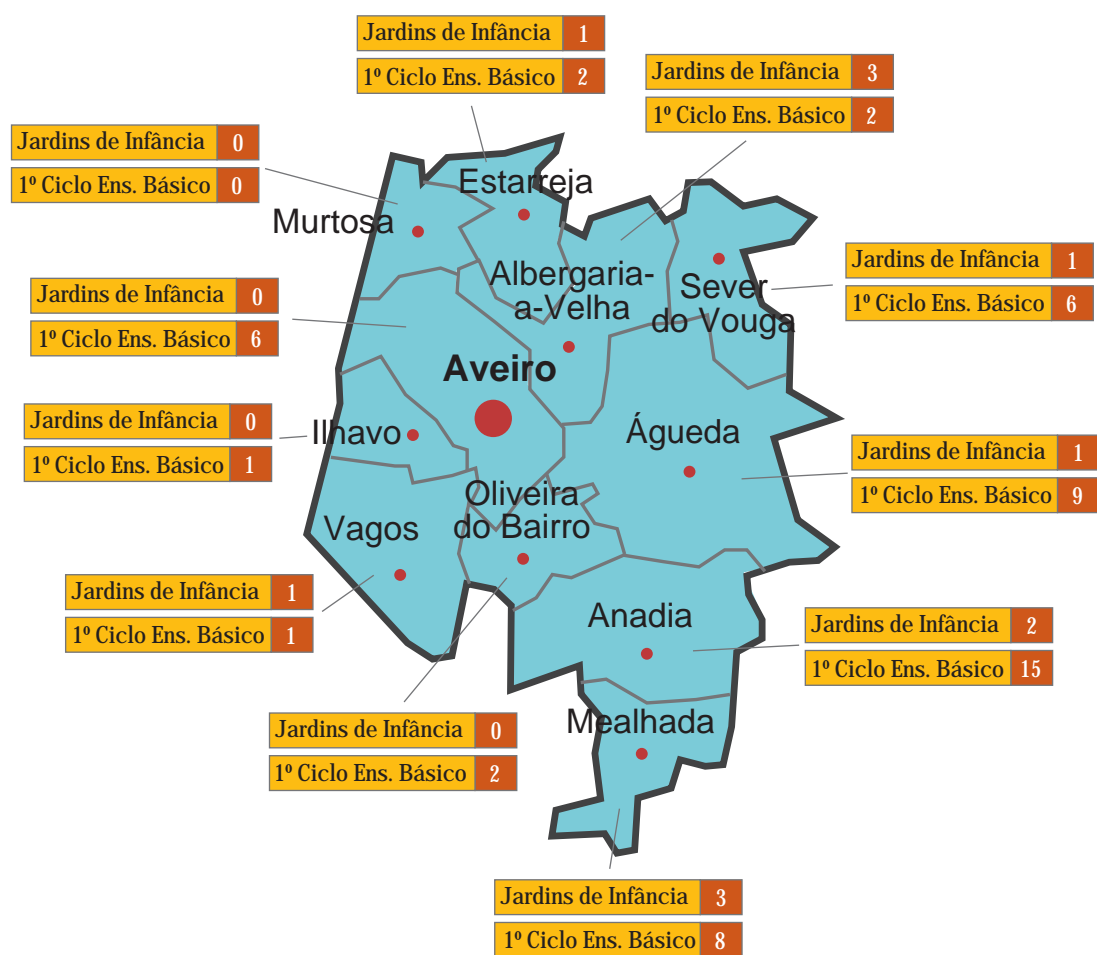

Encerramento de Escolas do 1º Ciclo/Jardins de Infância Totais Regionais 2006/2007

Distrito de Aveiro

Encerramento de Escolas do 1º Ciclo/Jardins de Infância
2006/2007

Jardins de Infância com 10 ou menos alunos e Escolas do 1º Ciclo do Ensino Básico com menos de 20 alunos.

Distrito de Castelo Branco

Encerramento de Escolas do 1º Ciclo/Jardins de Infância
2006/2007

Jardins de Infância com 10 ou menos alunos e Escolas do 1º Ciclo do Ensino Básico com menos de 20 alunos.

Distrito de Coimbra